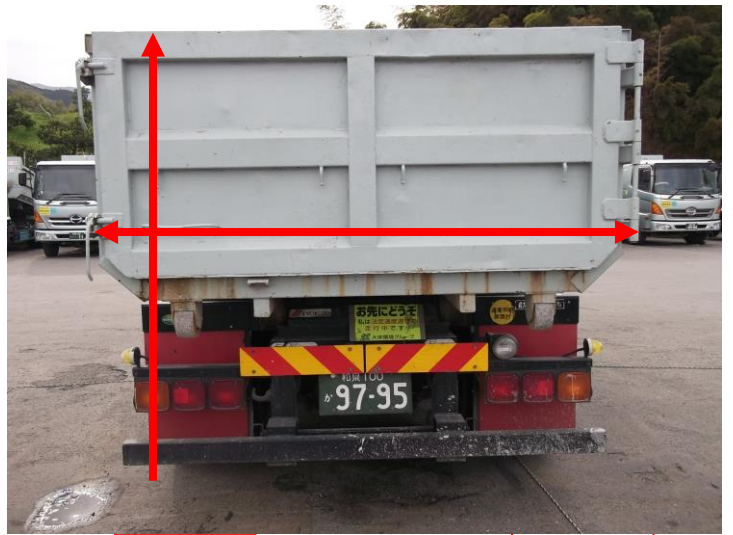

## 4t8m<sup>3</sup>コンテナ下開き水密仕様

高 2.5m

巾 2.6m

高 2.2m

巾 2.3m

長 6.9m

高 4.8m

長 11.0m