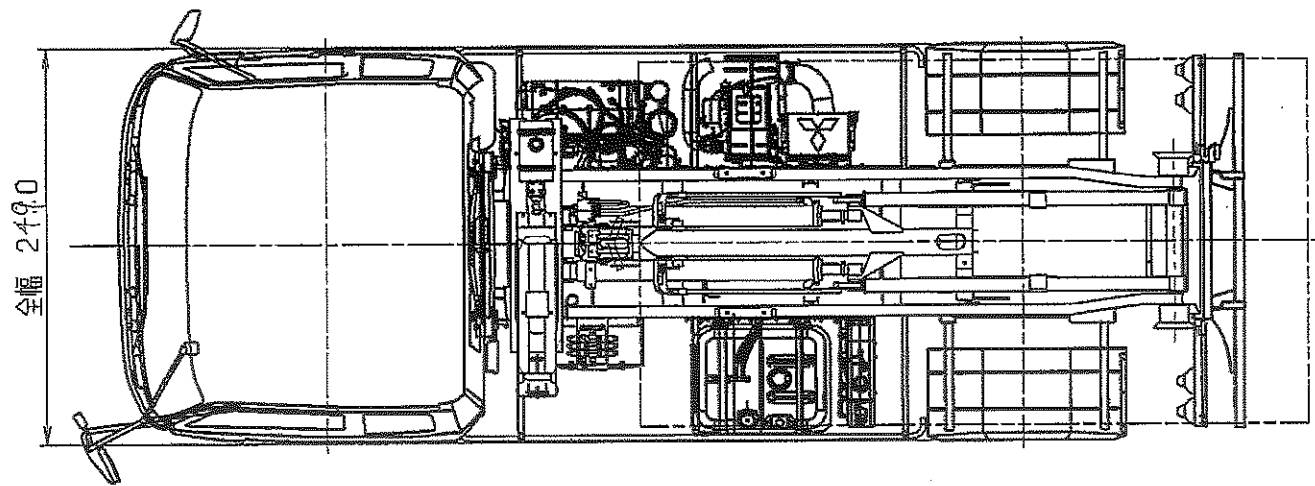

単位 : mm

全幅 2490

タイヤサイズ  
 F : 265/70R19.5  
 R : 265/70R19.5

大栄環境(株)  
 8tフックロール  
 ふそう/極東

全長 2490

1660

工事 No S.T.D	尺取 1:40	ツマ QKG-FK62FG*	名称 4tフックロールキャリア
所属長	担当	形式 JM04-53	図番

撮影日 日付 DATE

## 4t8m<sup>3</sup>コンテナ下開き水密仕様

高 2.5m

巾 2.6m

高 2.2m

巾 2.3m

長 6.9m

高 4.8m

長 11.0m

高 3.4m