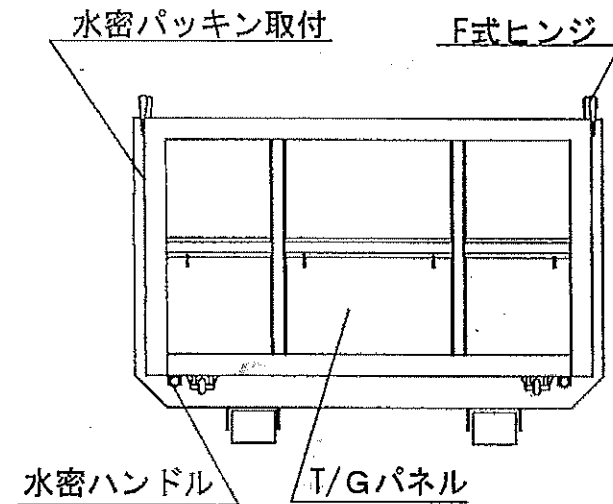

単位 : mm

全幅 2490

タイヤサイズ  
 F : 265/70R19.5  
 R : 265/70R19.5

大栄環境(株)  
 8tフックロール  
 ふそう/極東

全長 2490

1660

工事 No S.T.D	尺取 1:40	ツマ QKG-FK62FG*	名称 4tフックロールキャリア
所属長	担当	形式 JM04-53	図番

撮影日 日付 DATE

## 4t8m<sup>3</sup>コンテナ下開き水密仕様

高 2.5m

巾 2.6m

高 2.2m

巾 2.3m

長 6.9m

高 4.8m

長 11.0m