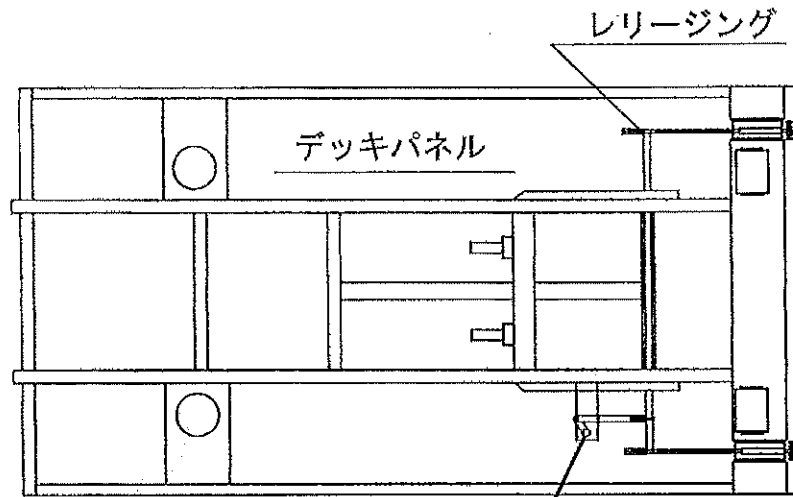

大栄環境(株)グループ様向

4t8m³コンテナ下開き水密仕様