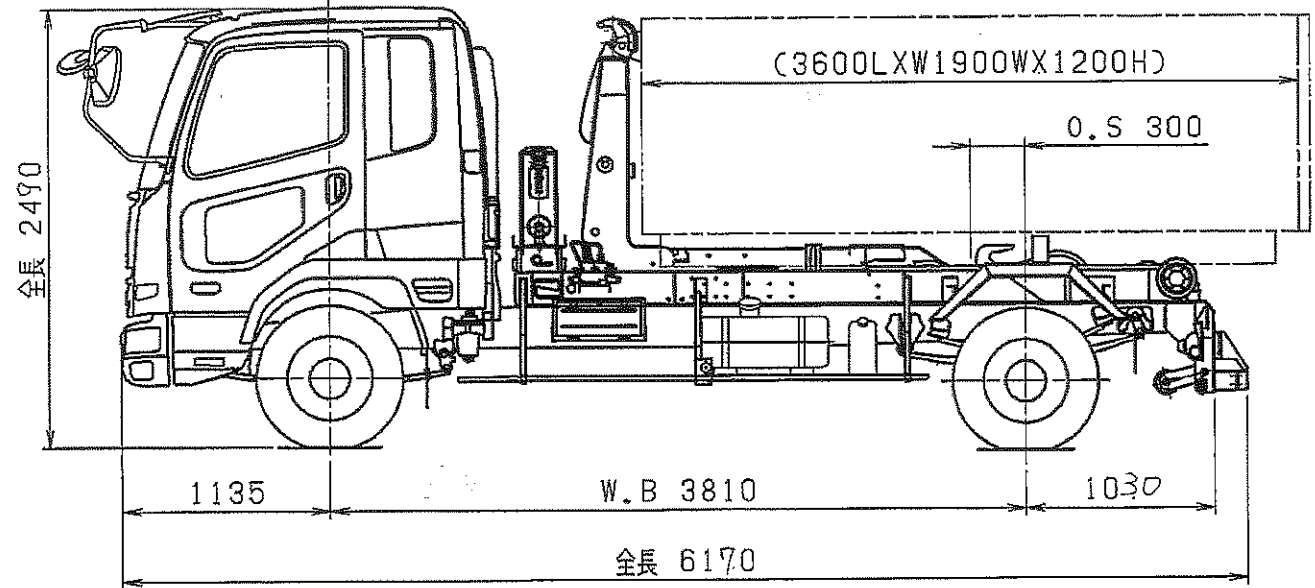

単位 : mm

全幅 2490

タイヤサイズ  
 F : 265/70R19.5  
 R : 265/70R19.5

大栄環境(株)  
 8tフックロール  
 ふそう/極東

全長 2490

1660

工事 No S.T.D	尺取 1:40	ツマ QKG-FK62FG*	名称 4tフックロールキャリア
所属長	担当	形式 JM04-53	図番

撮影日 日付 DATE

## 4t8m<sup>3</sup>コンテナ下開き水密仕様

高 2.5m

巾 2.6m

高 2.2m

巾 2.3m

長 6.9m

高 4.8m

長 11.0m

高 3.4m