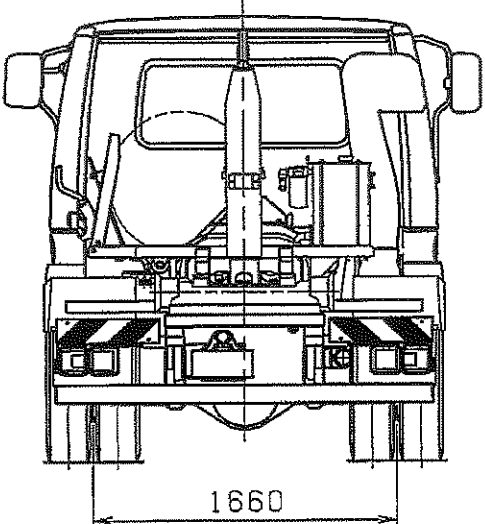

単位 : mm

全幅 2490

タイヤサイズ  
 F : 265/70R19.5  
 R : 265/70R19.5

大栄環境(株)  
 8tフックロール  
 ふそう/極東

全長 2490

1660

工事 No S.T.D	尺取 1:40	ツマ QKG-FK62FG*	名称 4tフックロールキャリア
所属長	担当	形式 JM04-53	図番

撮影日 日付 DATE

## 4t8m<sup>3</sup>コンテナ下開き水密仕様

高 2.5m

巾 2.6m

高 2.2m

巾 2.3m

長 6.9m

高 4.8m

長 11.0m

高 3.4m