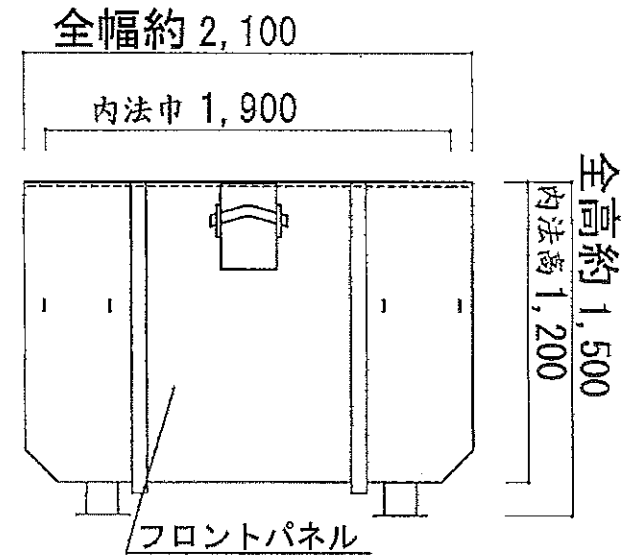

単位 : mm

全幅 2490

タイヤサイズ  
 F : 265/70R19.5  
 R : 265/70R19.5

大栄環境(株)  
 8tフックロール  
 ふそう/極東

全長 2490

1660

工事 No S.T.D	尺取 1:40	ツマ QKG-FK62FG*	名称 4tフックロールキャリア
所属長	担当	形式 JM04-53	図番

撮影日 日付 DATE

## 4t8m<sup>3</sup>コンテナ下開き水密仕様

高 2.5m

巾 2.6m

高 2.2m

巾 2.3m

長 6.9m

高 4.8m

長 11.0m

高 3.4m