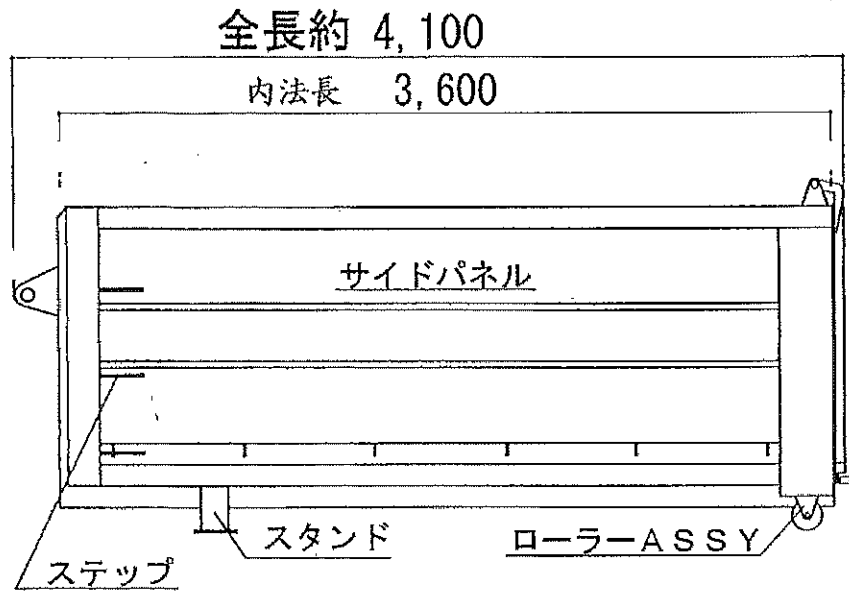

単位 : mm

全幅 2490

タイヤサイズ  
 F : 265/70R19.5  
 R : 265/70R19.5

大栄環境(株)  
 8tフックロール  
 ふそう/極東

全長 2490

1660

工事 No S.T.D	尺取 1:40	ツマ QKG-FK62FG*	名称 4tフックロールキャリア
所属長	担当	形式 JM04-53	図番

撮影日 日付 DATE

## 4t8m<sup>3</sup>コンテナ下開き水密仕様

高 2.5m

巾 2.6m

高 2.2m

巾 2.3m

長 6.9m

高 4.8m

長 11.0m